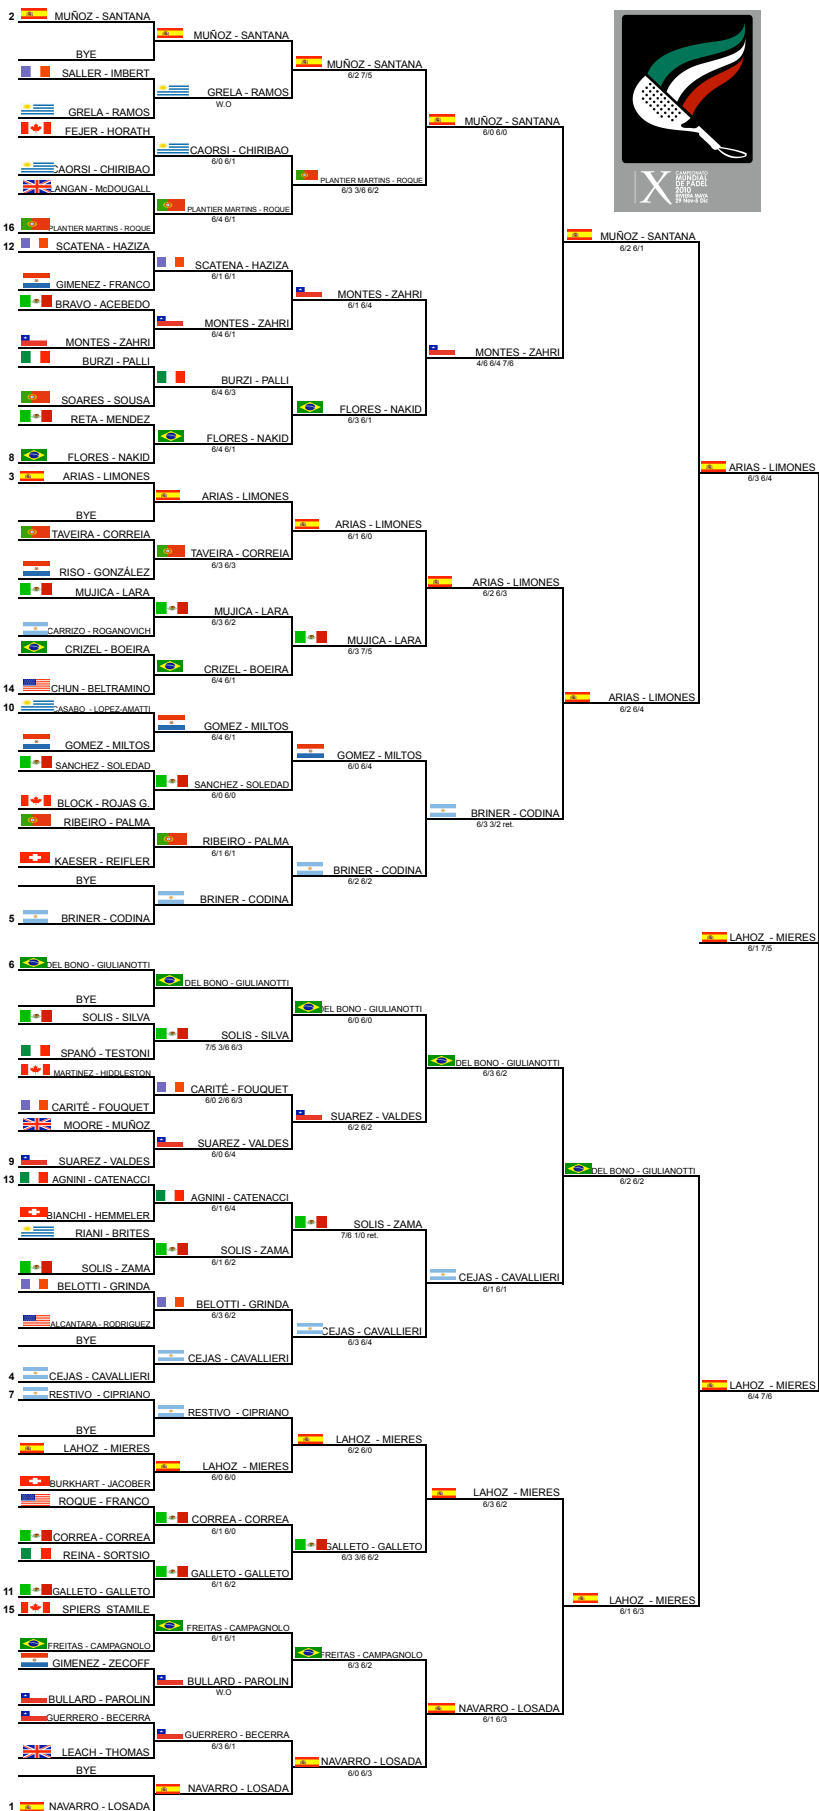

X CAMPEONATO DEL MUNDO DE PADEL 2010 / 2010 X WORLD PADDLE CHAMPIONSHIPS
 CUADRO MASCULINO / MEN'S DRAW

NAYRA RAMIREZ CAMPOS
 2010 WORLD PADDLE CHAMPIONSHIPS MAIN REFEREE
 JUEZ ÁRBITRO – CAMPEONATO DEL MUNDO DE PADEL 2010